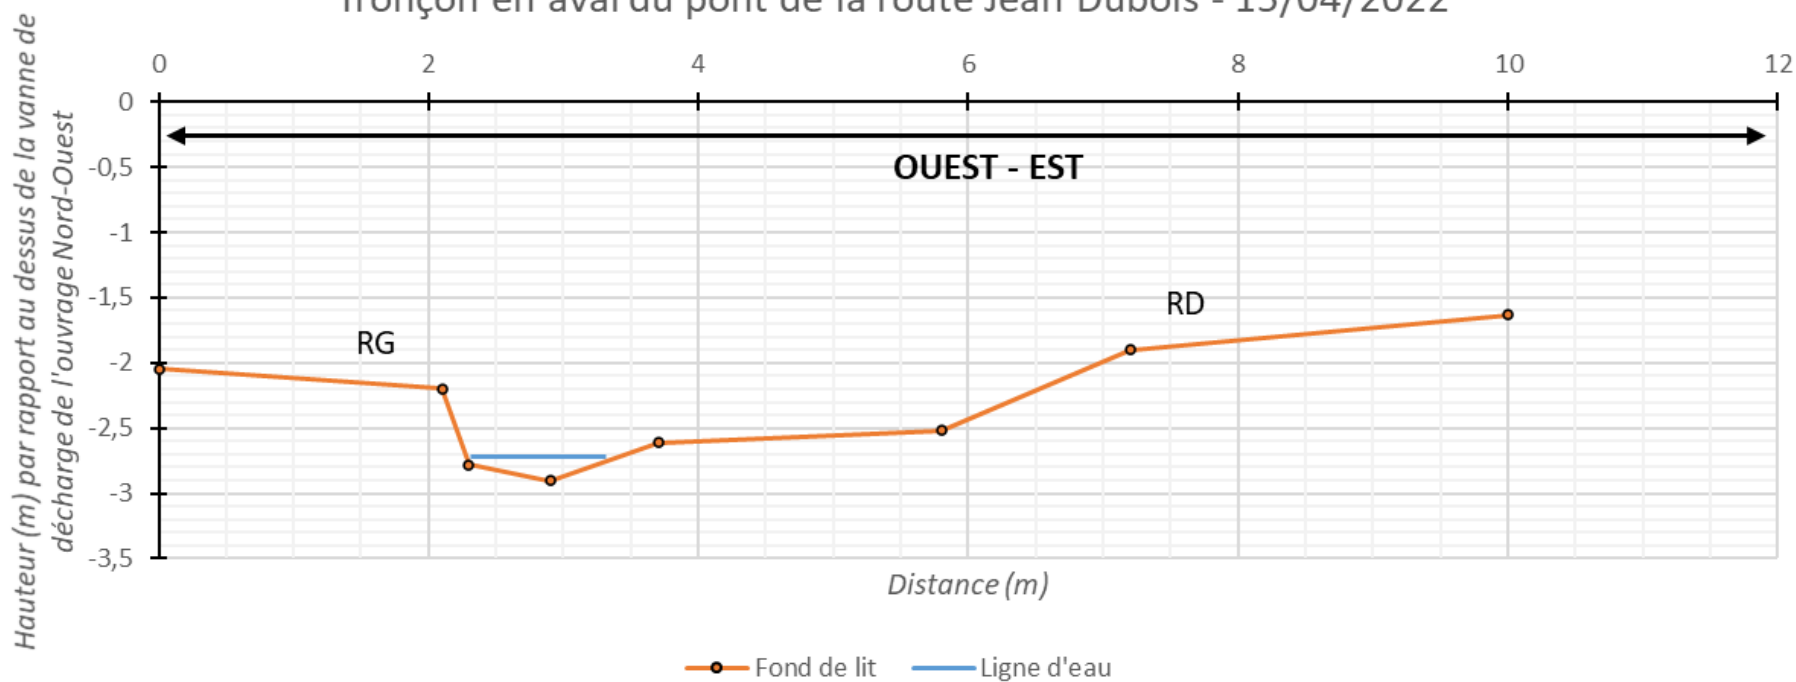

Profil en travers de la Bondonne à Baugy

Tronçon après le pont de la rue Jean Dubois - 15/04/2022

Profil en travers de la Bondonne à Baugy

Tronçon en aval du pont de la route Jean Dubois - 15/04/2022

Profil en travers de la Bondonne à Baugy

Tronçon au niveau de l'allée de la Bondonne - 27/04/2022

Profil en travers de la Bondonne à Baugy

Tronçon entre le bras Nord et le bras Sud de la Bondonne après la rangée d'arbres - 27/04/2022

Profil en travers de la Bondonne à Baugy

Tronçon entre le bras Nord et le bras Sud de la Bondonne au niveau des terrains de tennis - 27/04/2022

Profil en travers de la Bondonne à Baugy

Tronçon entre le bras Nord et le bras Sud de la Bondonne au niveau des terrains de tennis - 27/04/2022

Profil en travers de la Bondonne à Baugy

Tronçon entre le bras Nord et le bras Sud de la Bondonne au niveau de la confluence entre le Tribaut et la Bondonne - 28/04/2022

Profil en travers sur la Bondonne à Baugy