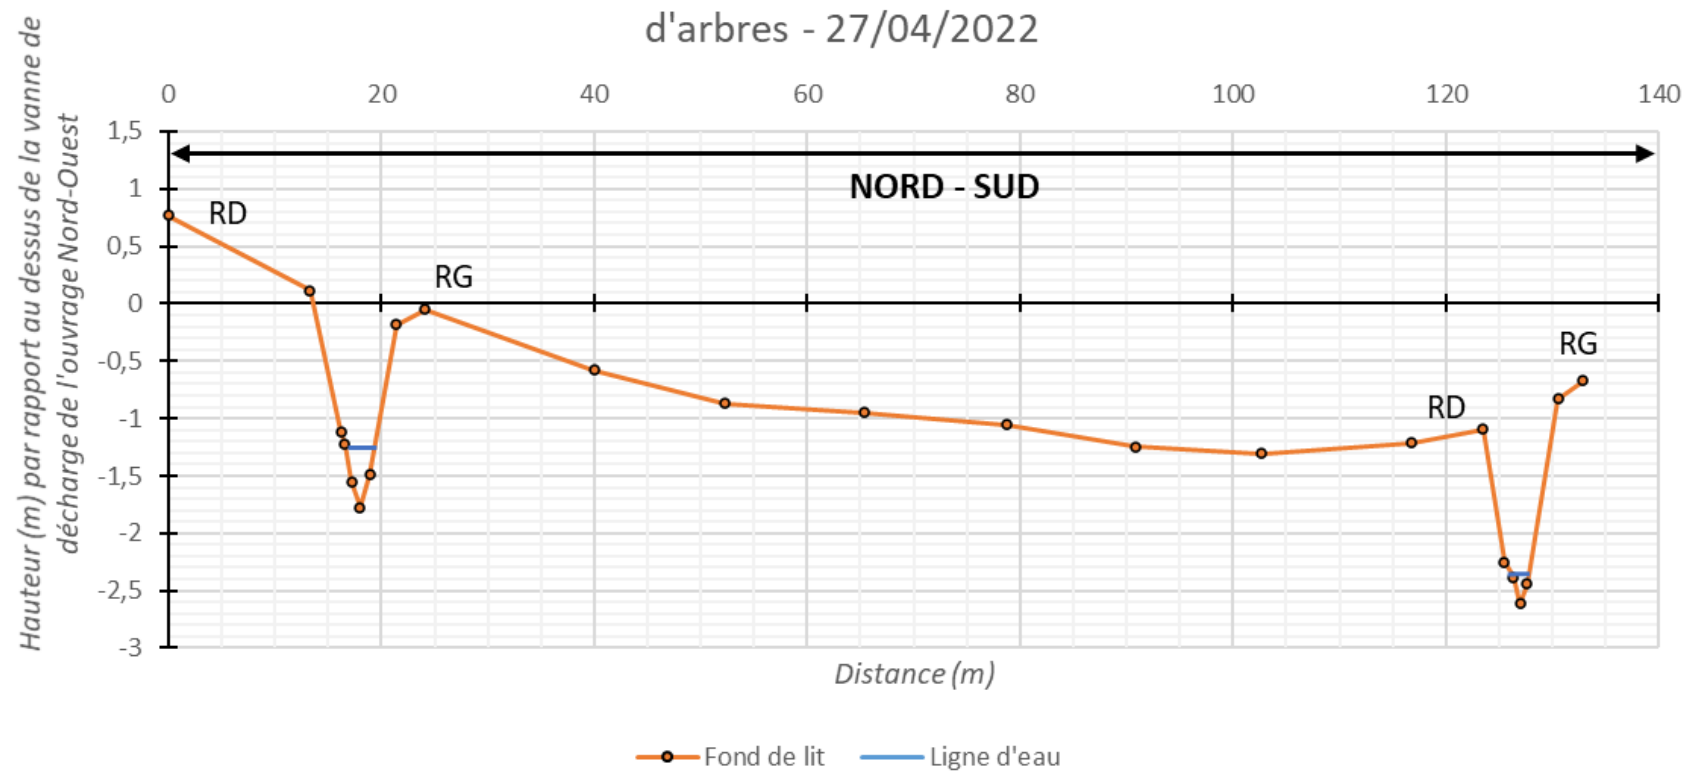

Profil en travers de la Bondonne à Baugy

Tronçon après le pont de la rue Jean Dubois - 15/04/2022

Profil en travers de la Bondonne à Baugy

Tronçon en aval du pont de la route Jean Dubois - 15/04/2022

Profil en travers de la Bondonne à Baugy

Tronçon au niveau de l'allée de la Bondonne - 27/04/2022

Profil en travers de la Bondonne à Baugy

Tronçon entre le bras Nord et le bras Sud de la Bondonne après la rangée d'arbres - 27/04/2022

Profil en travers de la Bondonne à Baugy

Tronçon entre le bras Nord et le bras Sud de la Bondonne au niveau des terrains de tennis - 27/04/2022

Profil en travers de la Bondonne à Baugy

Tronçon entre le bras Nord et le bras Sud de la Bondonne au niveau des terrains de tennis - 27/04/2022

Profil en travers de la Bondonne à Baugy

Tronçon entre le bras Nord et le bras Sud de la Bondonne au niveau de la confluence entre le Tribaut et la Bondonne - 28/04/2022

Profil en travers sur la Bondonne à Baugy