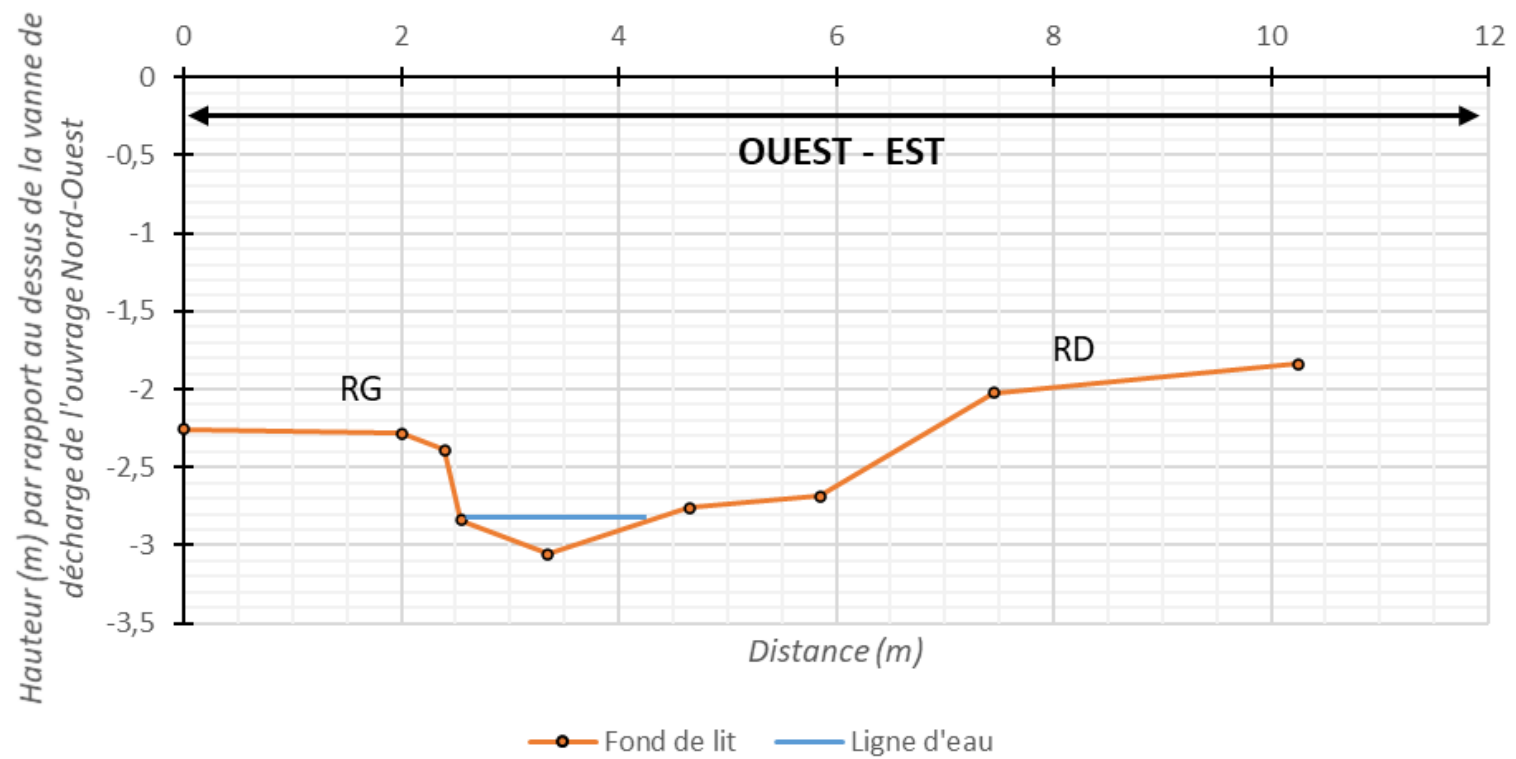

Profil en travers de la Bondonne à Baugy

Tronçon après le pont de la rue Jean Dubois - 15/04/2022

Profil en travers de la Bondonne à Baugy

Tronçon en aval du pont de la route Jean Dubois - 15/04/2022

Profil en travers de la Bondonne à Baugy

Tronçon au niveau de l'allée de la Bondonne - 27/04/2022

Profil en travers de la Bondonne à Baugy

Tronçon entre le bras Nord et le bras Sud de la Bondonne après la rangée d'arbres - 27/04/2022

Profil en travers de la Bondonne à Baugy

Tronçon entre le bras Nord et le bras Sud de la Bondonne au niveau des terrains de tennis - 27/04/2022

Profil en travers de la Bondonne à Baugy

Tronçon entre le bras Nord et le bras Sud de la Bondonne au niveau des terrains de tennis - 27/04/2022

Profil en travers de la Bondonne à Baugy

Tronçon entre le bras Nord et le bras Sud de la Bondonne au niveau de la confluence entre le Tribaut et la Bondonne - 28/04/2022

Profil en travers sur la Bondonne à Baugy