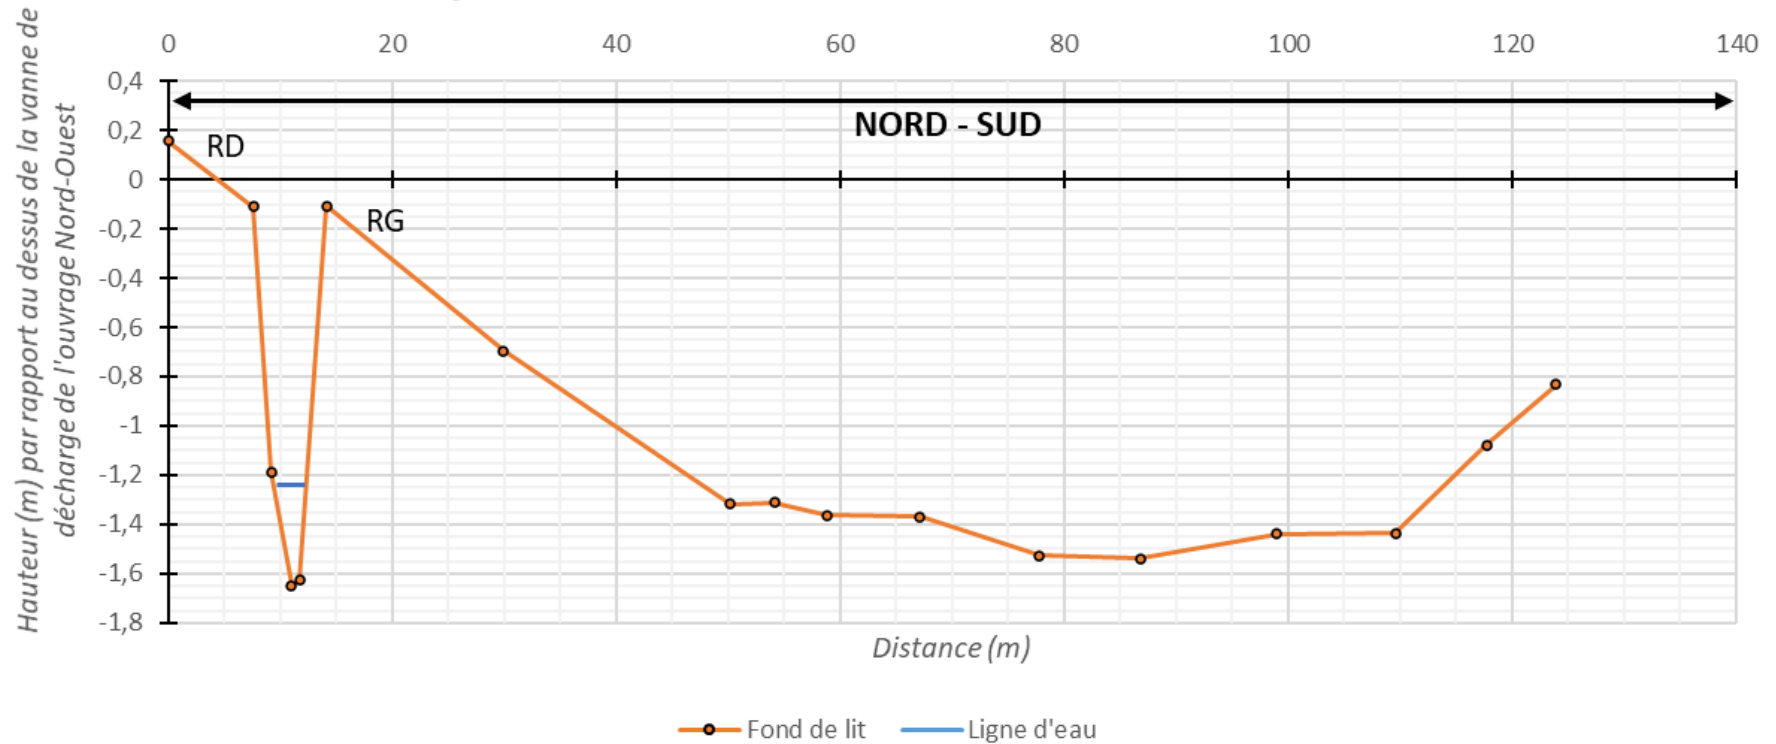

Profil en travers de la Bondonne à Baugy

Tronçon après le pont de la rue Jean Dubois - 15/04/2022

Profil en travers de la Bondonne à Baugy

Tronçon en aval du pont de la route Jean Dubois - 15/04/2022

Profil en travers de la Bondonne à Baugy

Tronçon au niveau de l'allée de la Bondonne - 27/04/2022

Profil en travers de la Bondonne à Baugy

Tronçon entre le bras Nord et le bras Sud de la Bondonne après la rangée d'arbres - 27/04/2022

Profil en travers de la Bondonne à Baugy

Tronçon entre le bras Nord et le bras Sud de la Bondonne au niveau des terrains de tennis - 27/04/2022

Profil en travers de la Bondonne à Baugy

Tronçon entre le bras Nord et le bras Sud de la Bondonne au niveau des terrains de tennis - 27/04/2022

Profil en travers de la Bondonne à Baugy

Tronçon entre le bras Nord et le bras Sud de la Bondonne au niveau de la confluence entre le Tribaut et la Bondonne - 28/04/2022

Profil en travers sur la Bondonne à Baugy