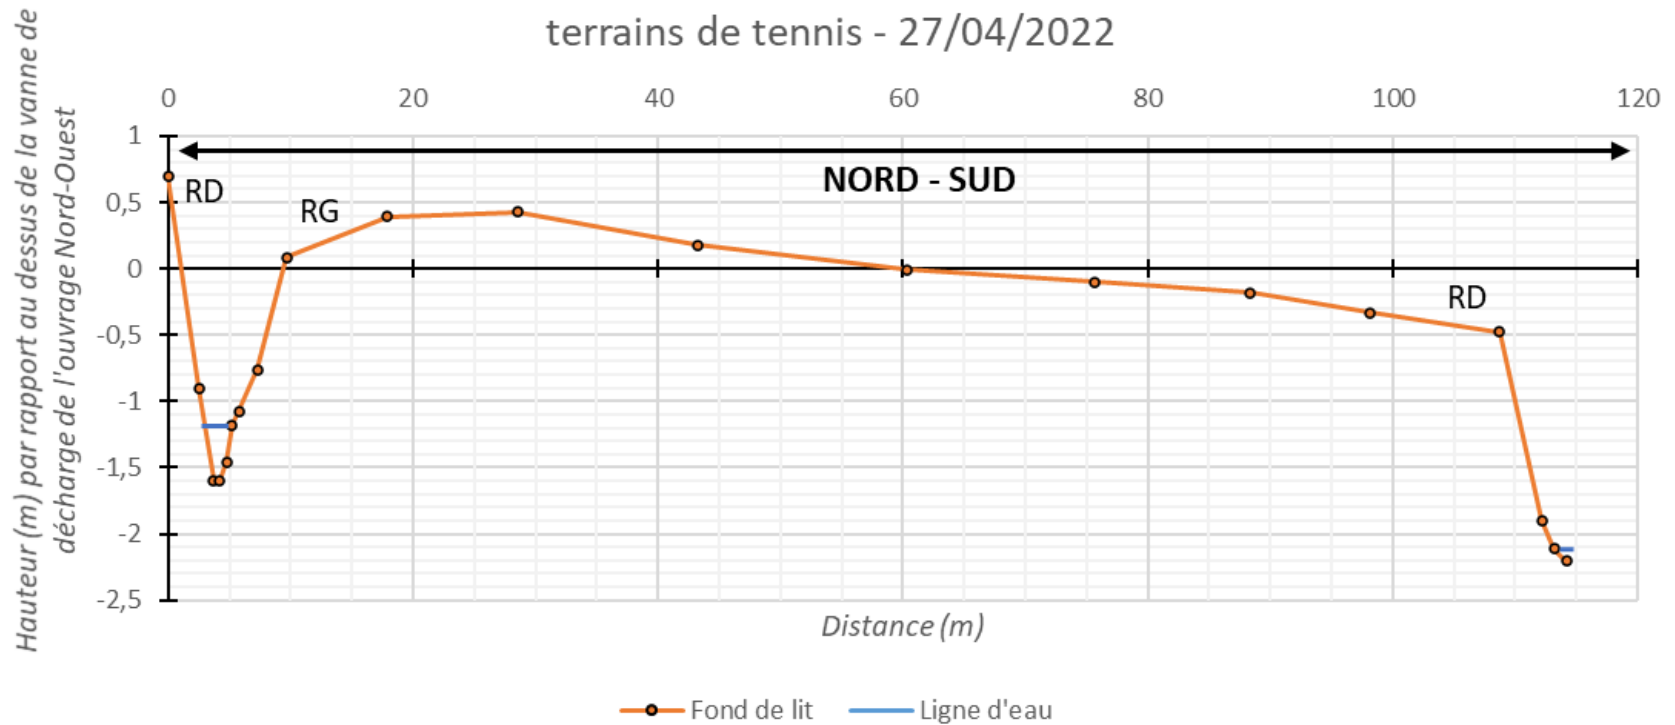

Profil en travers de la Bondonne à Baugy

Tronçon après le pont de la rue Jean Dubois - 15/04/2022

Profil en travers de la Bondonne à Baugy

Tronçon en aval du pont de la route Jean Dubois - 15/04/2022

Profil en travers de la Bondonne à Baugy

Tronçon au niveau de l'allée de la Bondonne - 27/04/2022

Profil en travers de la Bondonne à Baugy

Tronçon entre le bras Nord et le bras Sud de la Bondonne après la rangée d'arbres - 27/04/2022

Profil en travers de la Bondonne à Baugy

Tronçon entre le bras Nord et le bras Sud de la Bondonne au niveau des terrains de tennis - 27/04/2022

Profil en travers de la Bondonne à Baugy

Tronçon entre le bras Nord et le bras Sud de la Bondonne au niveau des terrains de tennis - 27/04/2022

Profil en travers de la Bondonne à Baugy

Tronçon entre le bras Nord et le bras Sud de la Bondonne au niveau de la confluence entre le Tribaut et la Bondonne - 28/04/2022

Profil en travers sur la Bondonne à Baugy