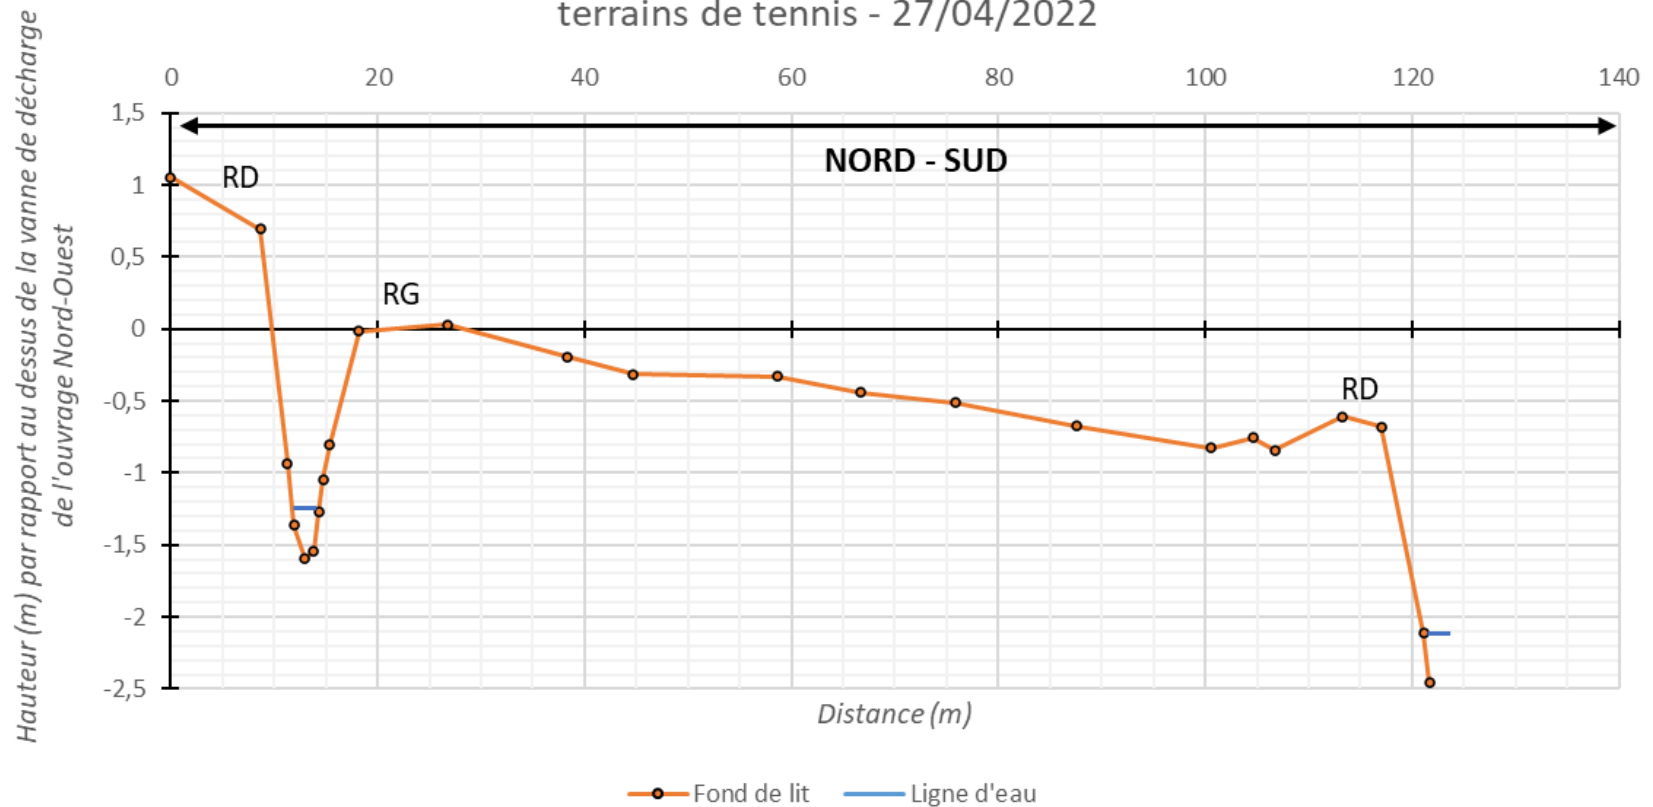

Profil en travers de la Bondonne à Baugy

Tronçon après le pont de la rue Jean Dubois - 15/04/2022

Profil en travers de la Bondonne à Baugy

Tronçon en aval du pont de la route Jean Dubois - 15/04/2022

Profil en travers de la Bondonne à Baugy

Tronçon au niveau de l'allée de la Bondonne - 27/04/2022

Profil en travers de la Bondonne à Baugy

Tronçon entre le bras Nord et le bras Sud de la Bondonne après la rangée d'arbres - 27/04/2022

Profil en travers de la Bondonne à Baugy

Tronçon entre le bras Nord et le bras Sud de la Bondonne au niveau des terrains de tennis - 27/04/2022

Profil en travers de la Bondonne à Baugy

Tronçon entre le bras Nord et le bras Sud de la Bondonne au niveau des terrains de tennis - 27/04/2022

Profil en travers de la Bondonne à Baugy

Tronçon entre le bras Nord et le bras Sud de la Bondonne au niveau de la confluence entre le Tribaut et la Bondonne - 28/04/2022

Profil en travers sur la Bondonne à Baugy